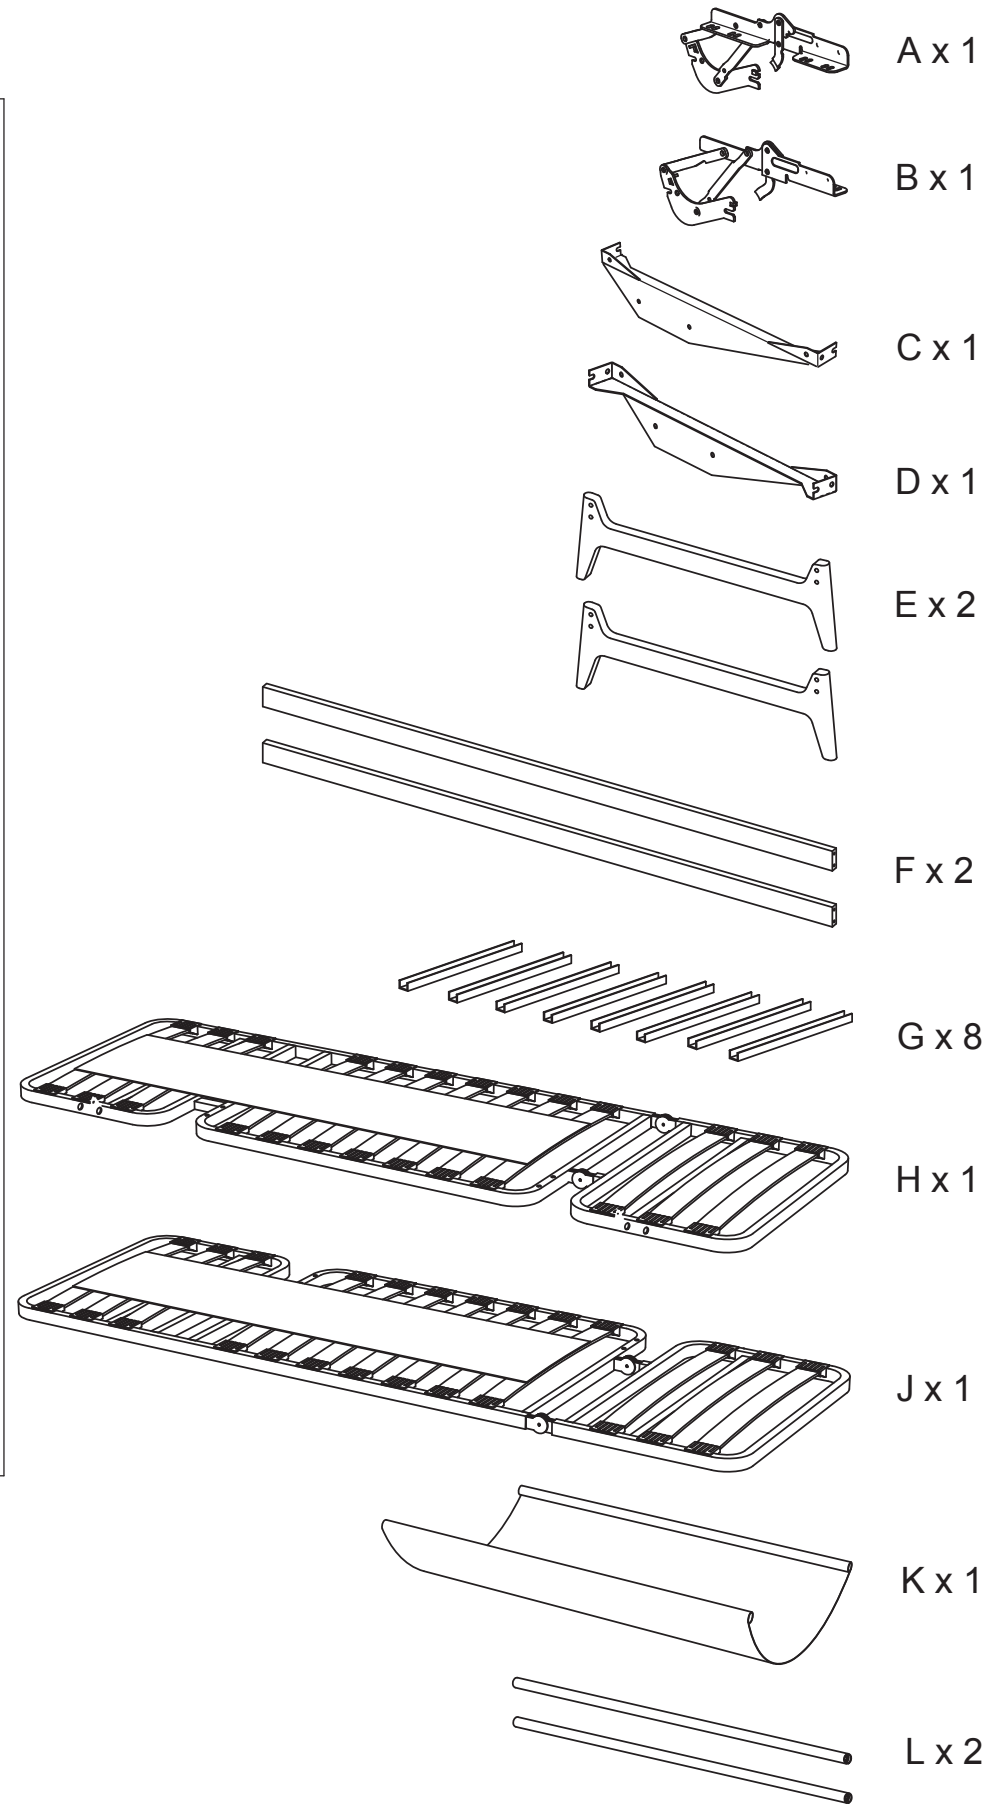

- ① x 20
- ② x 6
- ③ x 8
- ⑤ x 12
- ⑥ x 2
- ⑦ x 6
- ⑧ x 8
- ⑨ x 8
- ⑩ x 1
- ⑪ x 1
- ⑫ x 2
- ⑬ x 4

2,54 cm = 1 US INCH

SOVE-SCHLAFEN-SLEEP-DORMIR

SOVE-SCHLAFEN-SLEEP-DORMIR

HVILE-RUHE-RELAX-REPOSER

1

SIDDE-SITZEN-SIT-ASSISE

6

HVILE-RUHE-RELAX-REPOSER

2

SENGETØJSMAGASIN -
BETTKASTEN - BEDDINGBOX

7

3

8

SIDDE-SITZEN-SIT-ASSISE