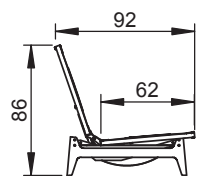

- ① x 20
- ② x 6
- ③ x 8
- ⑤ x 12
- ⑥ x 2
- ⑦ x 6
- ⑧ x 8
- ⑨ x 8
- ⑩ x 1
- ⑪ x 1
- ⑫ x 2
- ⑬ x 4

2,54 cm = 1 US INCH

SOVE-SCHLAFEN-SLEEP-DORMIR

SOVE-SCHLAFEN-SLEEP-DORMIR

HVILE-RUHE-RELAX-REPOSER

1

SIDDE-SITZEN-SIT-ASSISE